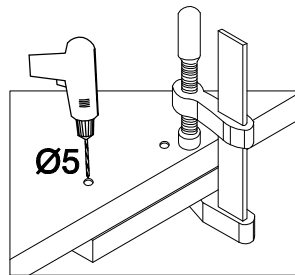

50 D 1F 1S BB
FRONT

30x30mm	M4x22mm
S	U
2	2

Ersatzteil Nummer	Dimension
KUH.71075	140x496x18
KUH.71076	570x496x18

ISM-KUH-01905

1

2

+35/0mm [CD] HG 2	+3.5x13mm P5 4
----------------------------	----------------------

30x30mm	M4x22mm
	
S	U
2	2