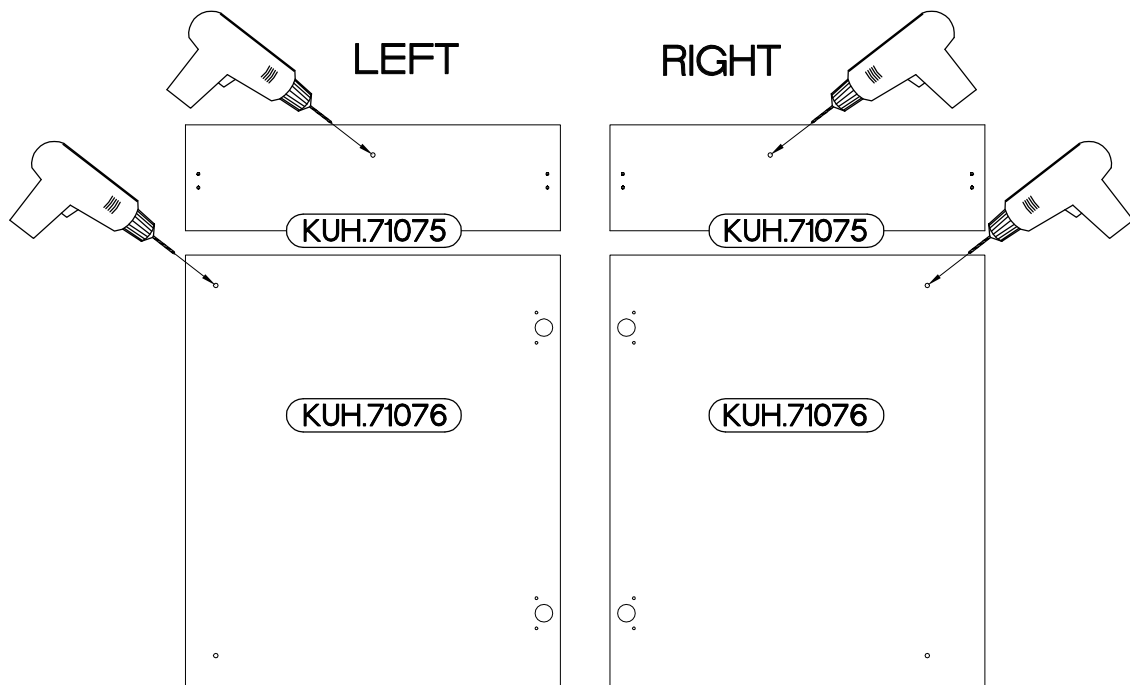

50 D 1F 1S BB
FRONT

30x30mm	M4x22mm
S	U
2	2

Ersatzteil Nummer	Dimension
KUH.71075	140x496x18
KUH.71076	570x496x18

ISM-KUH-01905

1

2

+35/0mm [CD] HG 2	+3.5x13mm P5 4
----------------------------	----------------------

30x30mm	M4x22mm
	
S	U
2	2