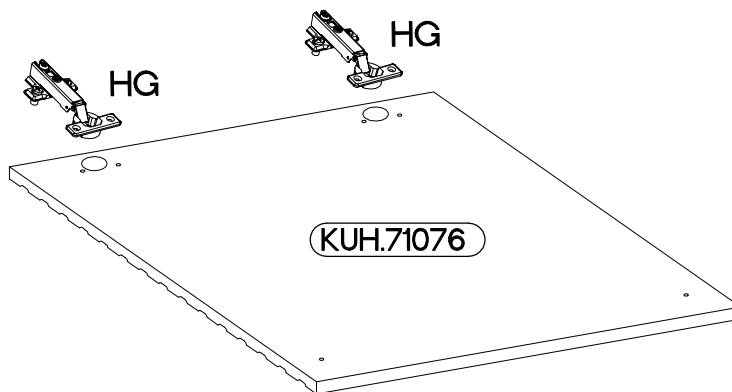

50 D 1F 1S BB
FRONT

30x30mm	M4x22mm
S	U
2	2

Ersatzteil Nummer	Dimension
KUH.71075	140x496x18
KUH.71076	570x496x18

ISM-KUH-01905

1

2

+35/0mm [CD] HG 2	+3.5x13mm P5 4
----------------------------	----------------------

30x30mm	M4x22mm
	
S	U
2	2