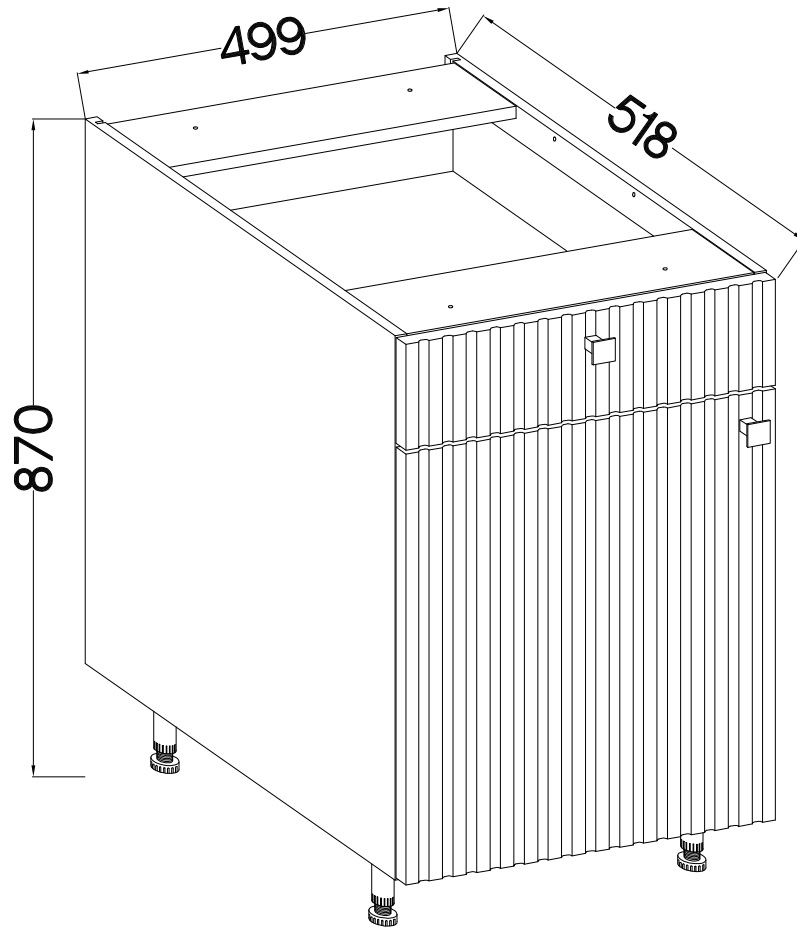

50 D 1F 1S BB
FRONT

30x30mm	M4x22mm
S	U
2	2

Ersatzteil Nummer	Dimension
KUH.71075	140x496x18
KUH.71076	570x496x18

ISM-KUH-01905

1

2

+35/0mm [CD] HG 2	+3.5x13mm P5 4
----------------------------	----------------------

30x30mm	M4x22mm
	
S	U
2	2