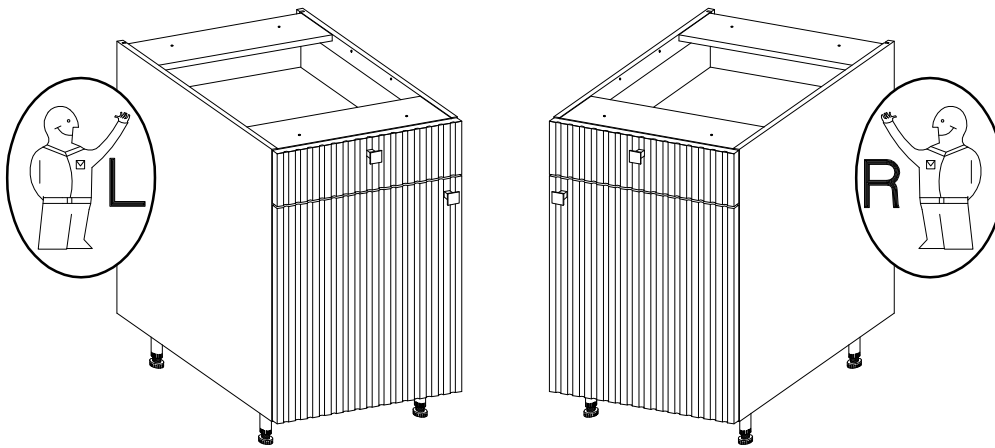

50 D 1F 1S BB
FRONT

30x30mm	M4x22mm
S	U
2	2

Ersatzteil Nummer	Dimension
KUH.71075	140x496x18
KUH.71076	570x496x18

ISM-KUH-01905

1

2

+35/0mm [CD] HG 2	+3.5x13mm P5 4
----------------------------	----------------------

30x30mm	M4x22mm
	
S	U
2	2