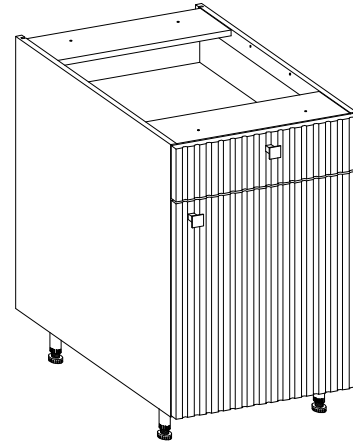

50 D 1F 1S BB
FRONT

30x30mm	M4x22mm
S	U
2	2

Ersatzteil Nummer	Dimension
KUH.71075	140x496x18
KUH.71076	570x496x18

ISM-KUH-01905

1

2

+35/0mm [CD] HG 2	+3.5x13mm P5 4
----------------------------	----------------------

30x30mm	M4x22mm
	
S	U
2	2