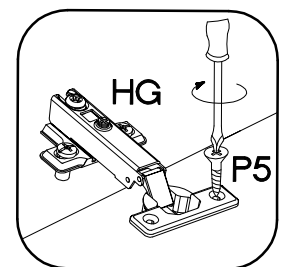

50 D 1F 1S BB
FRONT

30x30mm	M4x22mm
S	U
2	2

Ersatzteil Nummer	Dimension
KUH.71075	140x496x18
KUH.71076	570x496x18

ISM-KUH-01905

1

2

+35/0mm [CD] HG 2	+3.5x13mm P5 4
----------------------------	----------------------

30x30mm	M4x22mm
	
S	U
2	2