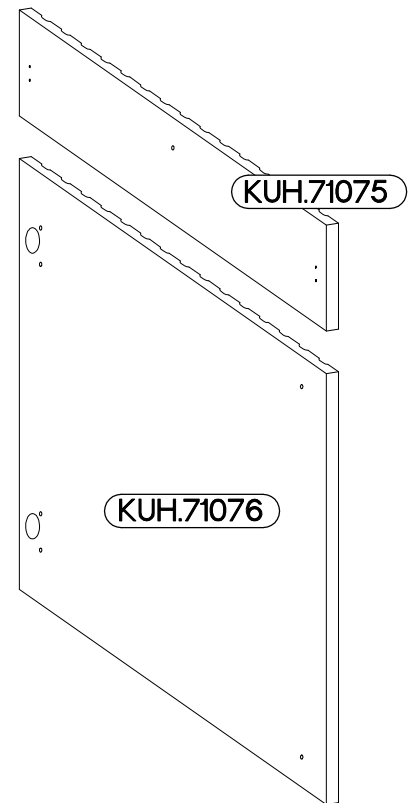

50 D 1F 1S BB
FRONT

30x30mm	M4x22mm
S	U
2	2

Ersatzteil Nummer	Dimension
KUH.71075	140x496x18
KUH.71076	570x496x18

ISM-KUH-01905

1

2

+35/0mm [CD] HG 2	+3.5x13mm P5 4
----------------------------	----------------------

30x30mm	M4x22mm
	
S	U
2	2